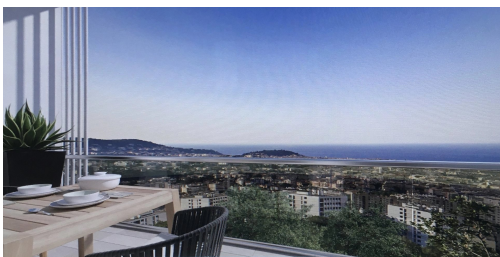

2 ROOM FLAT/LUXURIOUS RESIDENCE IN NICE GAIRAUT

Impérial Patrimoine
11 Rue de la Liberté
06000 Nice - France
Phone : +33 6 65 49 86 98
Fax : +33 4 93 16 91 01

Not contractual information