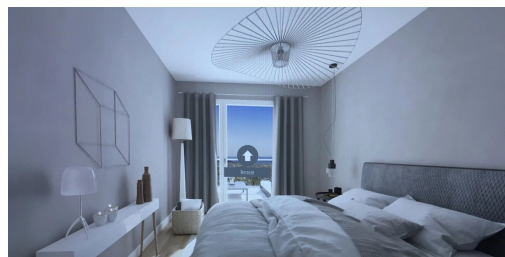

2 ROOM FLAT/LUXURIOUS RESIDENCE IN NICE GAIRAUT

Impérial Patrimoine
11 Rue de la Liberté
06000 Nice - France
Phone : +33 6 65 49 86 98
Fax : +33 4 93 16 91 01

Not contractual information