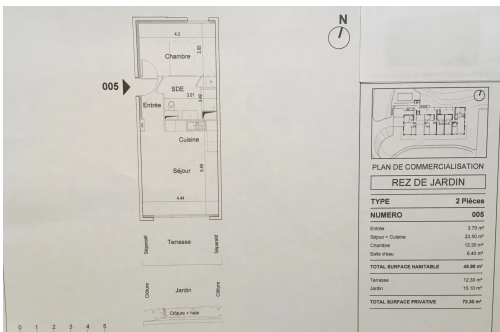

2 ROOM FLAT/LUXURIOUS RESIDENCE IN NICE GAIRAUT

Impérial Patrimoine
11 Rue de la Liberté
06000 Nice - France
Phone : +33 6 65 49 86 98
Fax : +33 4 93 16 91 01

Not contractual information